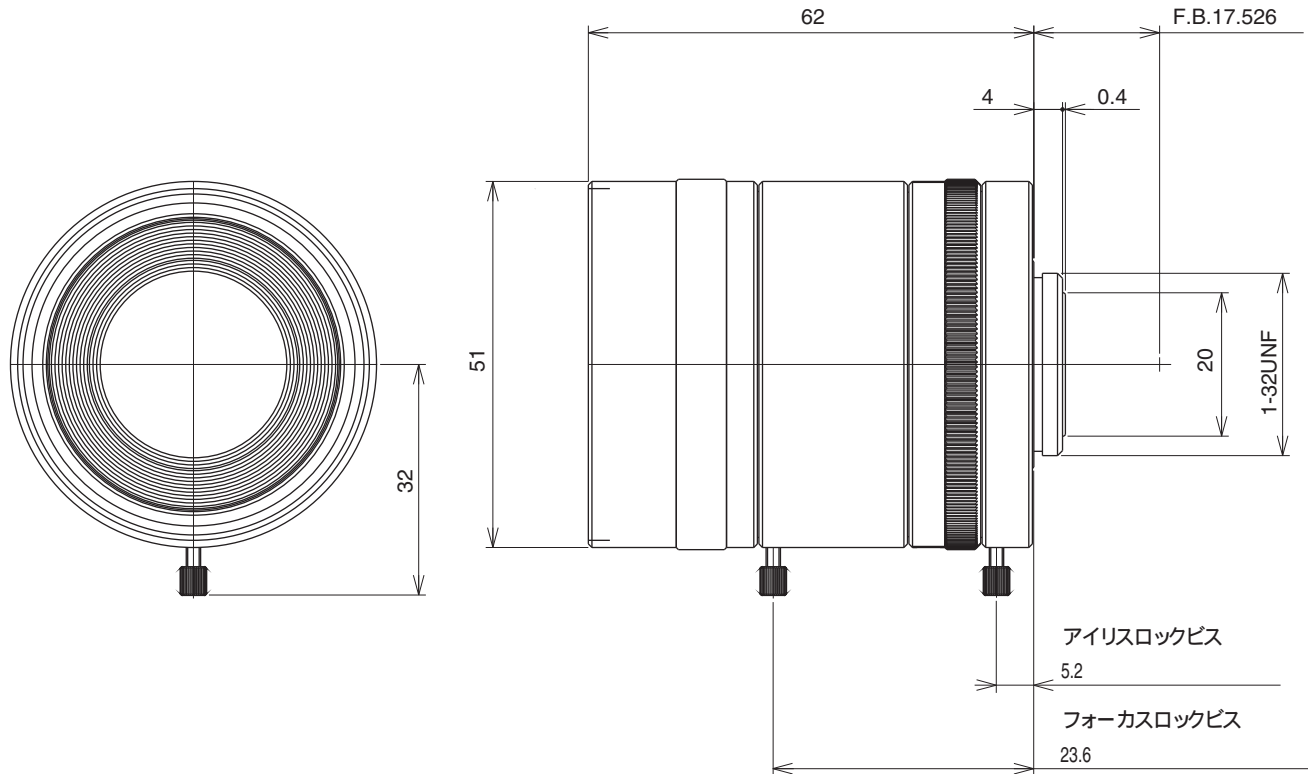

JHF35M-5MP

【仕様】 2/3インチ500万画素カメラ対応 固定焦点レンズ

イメージサイズ: (2/3)

焦点距離:	35mm
最大口径比:	1:1.4
絞り:	F1.4~22
包括角度:	14.3×10.8°
最大画面寸法:	8.8×6.6mm (11mm)
至近距離:	0.25m (前玉面より)
解像力:	3.45μm
光学ディストーション:	至近にて -0.04% 無限にて 0.07%
TVディストーション:	至近にて -0.01% 無限にて 0.03%

バックフォーカス:	14.027mm(In Air)
フランジバック:	17.526mm
操作方式:	フォーカス: 手動 アイリス: 手動
作動温度範囲:	-10~+50
マウント:	C-マウント(レンズ姿勢調整可能)
フィルターネジ径:	49mm P0.75
大きさ:	51×62mm
質量:	約230g

【構成】

- レンズ.....1
- レンズキャップ.....1
- ダストキャップ.....1

【外観図】

Unit:mm