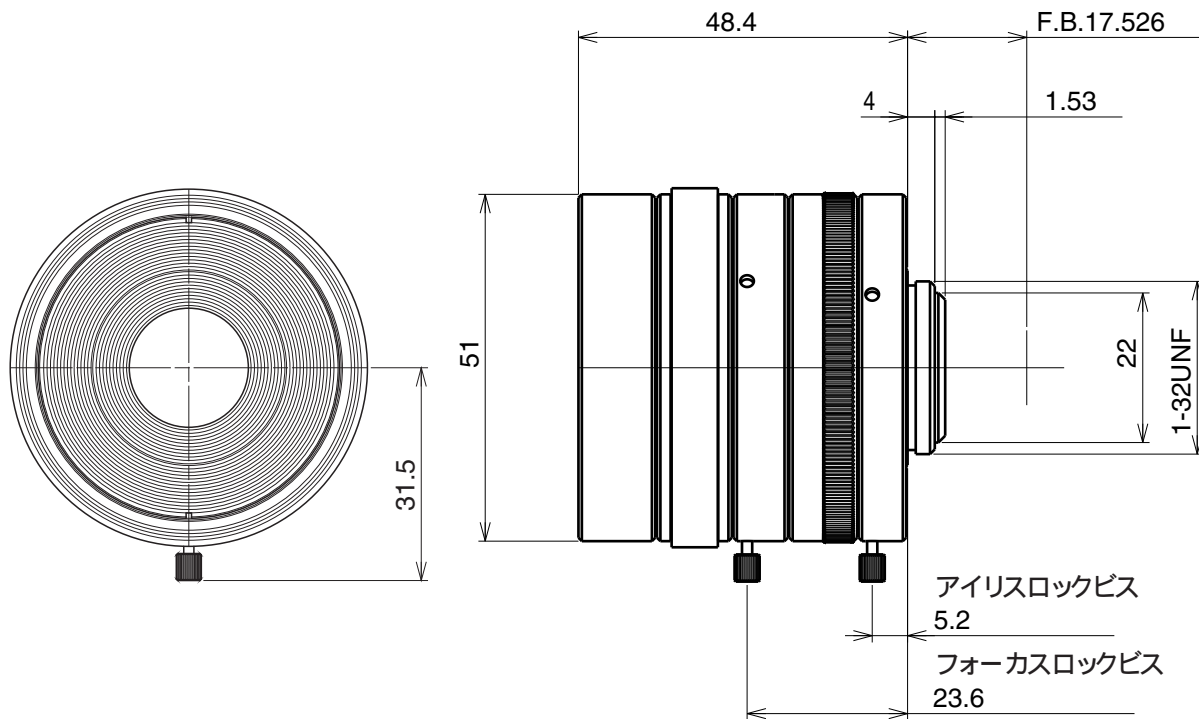

JHF8M-5MP

【仕様】 2/3インチ500万画素カメラ対応 固定焦点レンズ

イメージサイズ: (2/3)

焦点距離:	8mm
最大口径比:	1:2.8
絞り:	F2.8~22
包括角度:	57.9×45.0°
最大画面寸法:	8.8×6.6mm (11mm)
至近距離:	0.1m (前玉面より)
解像力:	3.45μm
光学ディストーション:	至近にて 最大-2.23% 無限にて -1.49%
TVディストーション:	至近にて -0.44% 無限にて 0.08%

バックフォーカス:	12.40mm(In Air)
フランジバック:	17.526mm
操作方式:	フォーカス: 手動 アイリス: 手動
作動温度範囲:	-10~+50
マウント:	C-マウント(レンズ姿勢調整可能)
フィルターネジ径:	49mm P0.75
大きさ:	51×48mm
質量:	約200g

【構成】

- レンズ.....1
- レンズキャップ.....1
- ダストキャップ.....1

【外観図】

Unit:mm