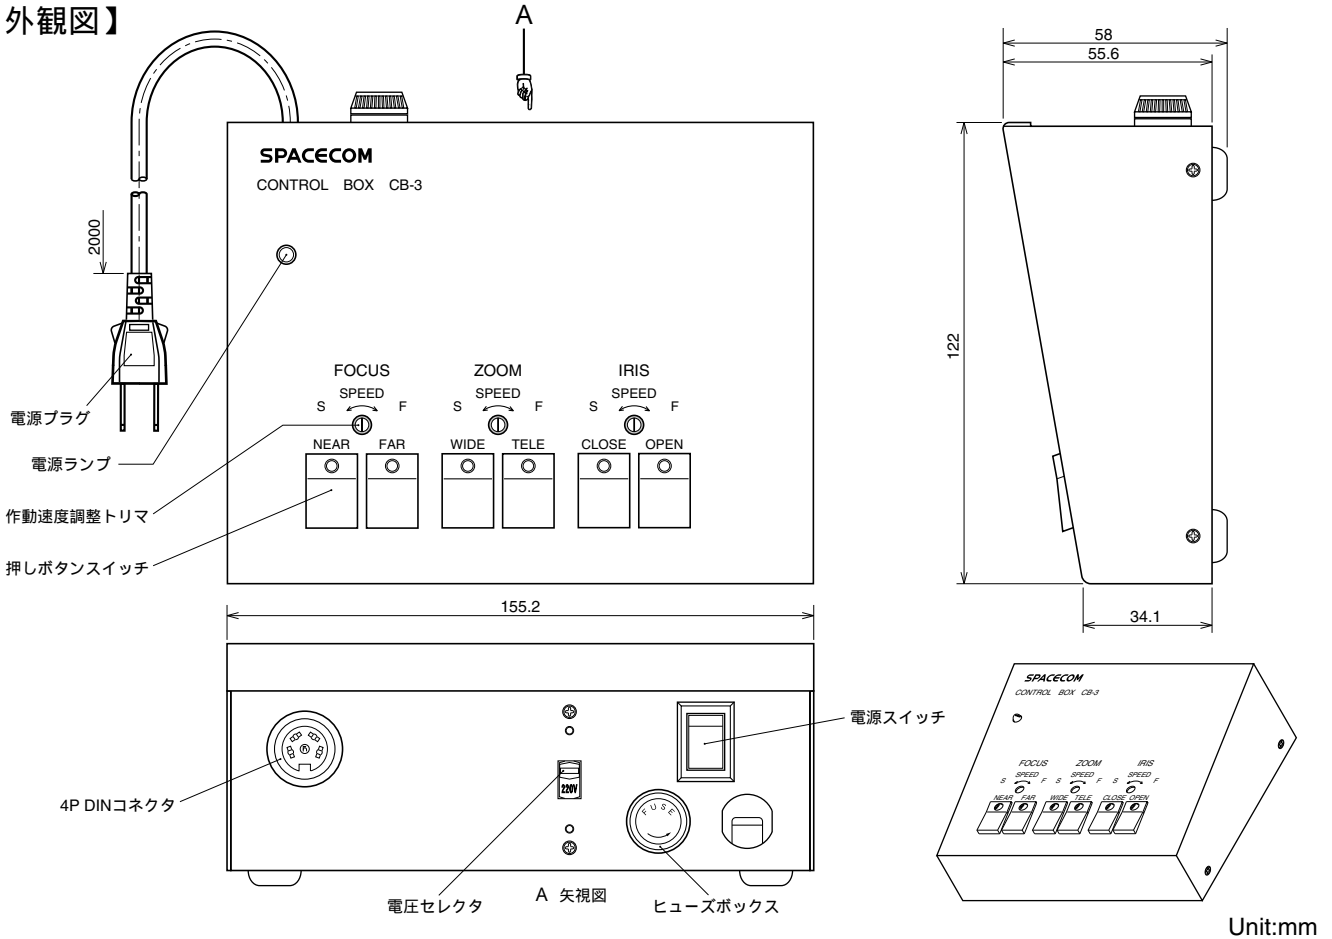

コントロールボックス CB-3

【仕様】

M,MEA,MG,MGE型対応

入力電圧： AC 100V ~ 120V , 220V ~ 240V (切替可能)
50/60Hz

最大消費電力： 6W (AC100V 時)

適応レンズ： M,MEA,MG,MGE (注)

制御方法： アイリス : リモートコントロール
フォーカス : リモートコントロール
ズーム : リモートコントロール
(各操作は押しボタンスイッチによる)

作動速度： 作動速度調整VRにより調整可能
調整VRによる電圧変化量は±2.5 ~ 11V

作動温度範囲： -10 ~ +50

大きさ、質量： 155.2 × 58 × 122mm , 約1.2kg

備考： (注)MEA,MG,MGE型レンズに使用する場合は、
アイリスのリモートコントロールは出来ません。

【構成】

コントロールボックス本体 1
4PIN コネクタ(メス) 1
(外径6mmの4芯ケーブルを別途御用意下さい)

【外観図】