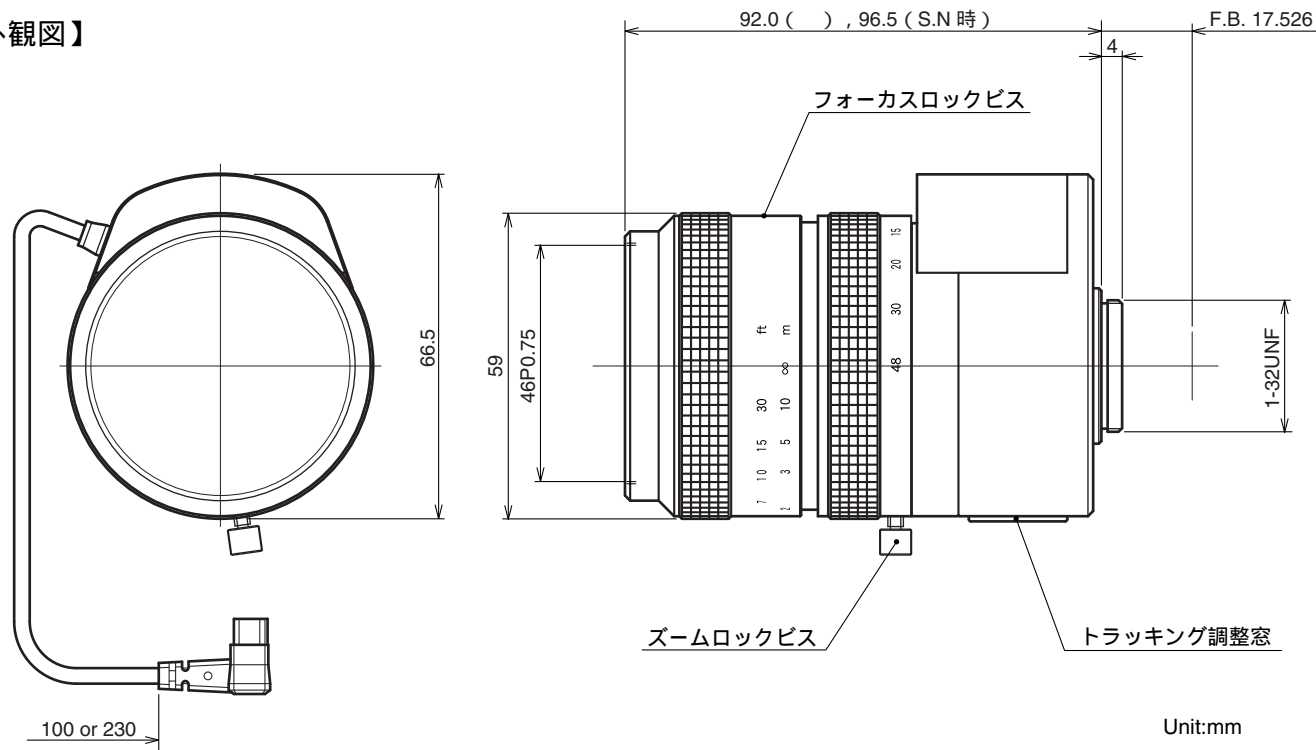

HZ848DC

【仕様】 F1.0 手動6倍ズームレンズ (オートアイリス)

イメージサイズ: $\frac{1}{2}$ $\frac{1}{3}$ $\frac{1}{4}$

焦点距離:	8 ~ 48mm	バックフォーカス:	14.56mm (In Air)
最大口径比:	1:1.0	フランジバック:	17.526mm
絞り:	F 1.0 ~ 360 内蔵アッテネーターと絞りの組み 合わせによる光量調整方式	操作方式:	フォーカス: 手動 ズーム: 手動 アイリス: ガルバノメーター駆動 Close Open: 4.0V以下 Open Close: 0.1V以上 動作スピード (全域) 4sec. 以内
ズーム比:	6倍	作動温度範囲:	-10~+50
包括角度:	8mmにて 43.6° × 33.4° 48mmにて 7.7° × 5.7°	マウント:	C-マウント (レンズ姿勢調整可能)
最大画面寸法:	6.4 × 4.8mm (8mm)	フィルターネジ径:	46mm P0.75
至近距離:	1.0m (前玉面より) S.N. (サービニア) 時 0.5m ズーミング中に一部ケラレを生じる可能性有り	大きさ, 質量:	59.0 × 92.0 × 66.5mm
最近接の撮影範囲:	8mmにて 74.3 × 54.9cm (S.N時 37.2 × 27.5cm) 48mmにて 12.3 × 9.3cm (S.N時 6.2 × 4.7cm)		

【構成】

- レンズ..... 1
- レンズキャップ..... 1
- ダストキャップ..... 1

【外観図】

【回路図】