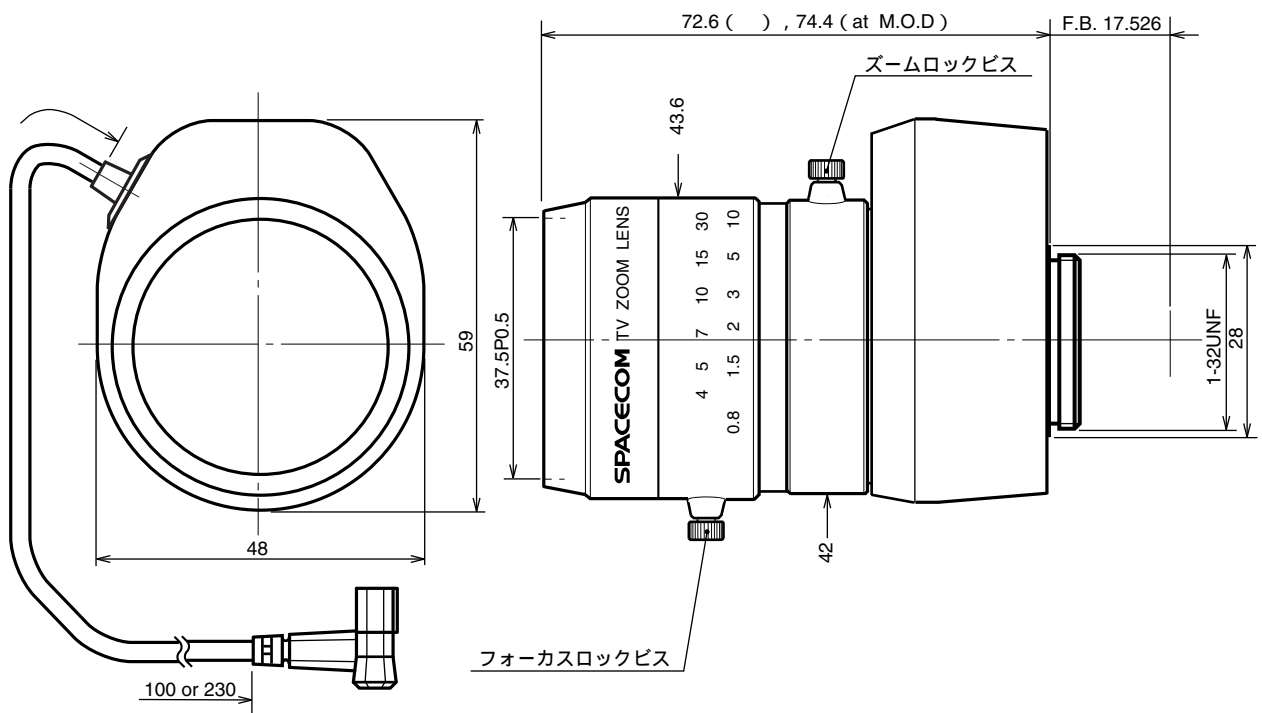

H851VG

イメージサイズ：①/2 ①/3 ①/4

【仕様】

焦点距離：	8.5～51mm
最大口径比：	1:1.6
絞り：	F1.6～360相当 オートクローズシステム
包括角度：	8.5mmにて41.3° × 31.5° 51mmにて7.2° × 5.4°
最大画面寸法：	6.4 × 4.8mm (8mm)
至近距離：	0.8m (前玉面より)
最近接の撮影範囲：	8.5mmにて62.8 × 45.1cm 51mmにて10.9 × 8.2cm
バックフォーカス：	15.89mm (In Air)
フランジバック：	17.526mm

操作：	CloseからOpen：3V以下 OpenからClose：0.5V以上
操作方式：	フォーカス：手動 ズーム：手動 アイリス：ガルバノメーター駆動
作動温度範囲：	-10～+50
マウント：	C-マウント (レンズ姿勢調整可能)
フィルターネジ径：	37.5mm P0.5
大きさ，質量：	43.6 × 72.6 × 59.0mm，約130g

【構成】

- レンズ・・・・・・・・・・・・・1
- レンズキャップ・・・・・・・・・・1
- ダストキャップ・・・・・・・・・・1

【外観図】