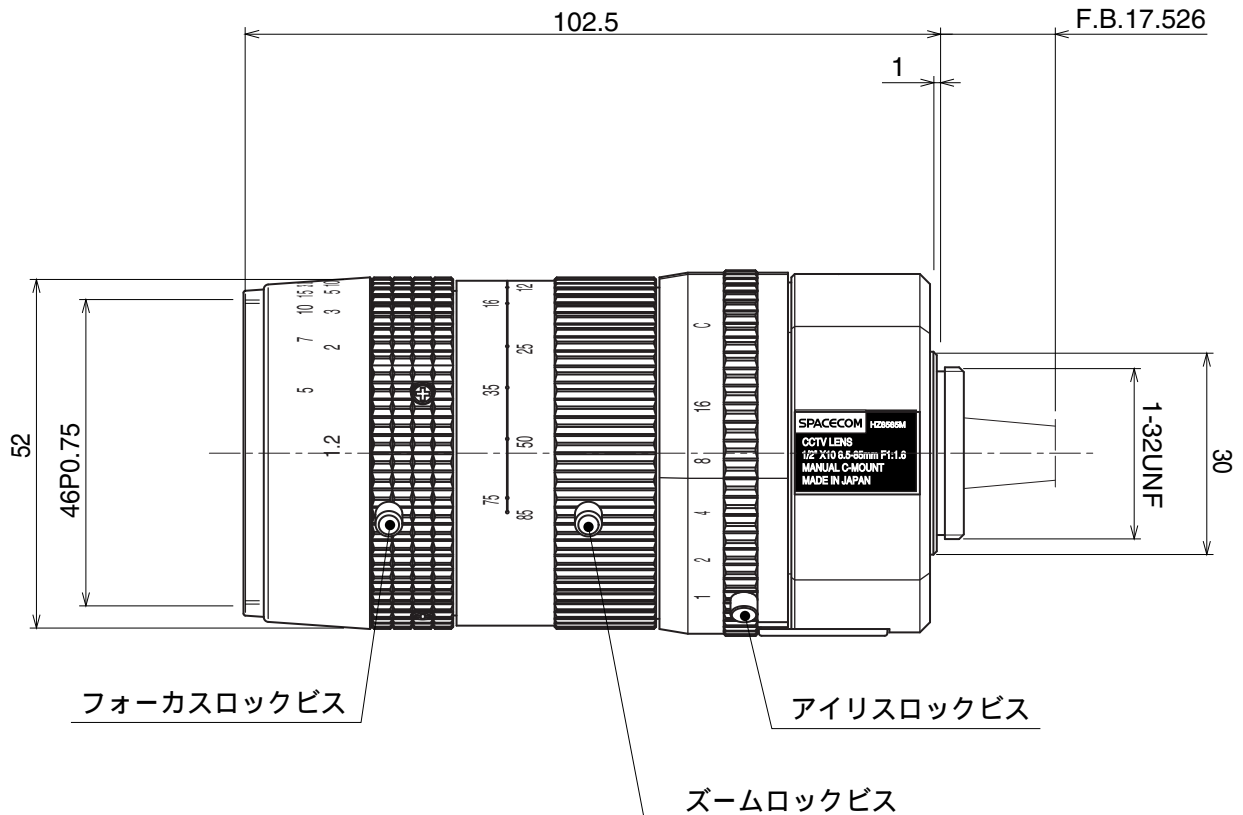

HZ8585M

イメージサイズ：(1/2) (1/3) (1/4)

【仕様】

焦点距離：	8.5～85mm
最大口径比：	1:1.6
絞り：	F1.6～Close
ズーム比：	10倍
包括角度：	8.5mmにて41.3°×31.5° 85mmにて4.3°×3.2°
最大画面寸法：	6.4×4.8mm (8mm)
至近距離：	1.2m (前玉面より)
最近接の撮影範囲：	8.5mmにて86.5×64.9cm 85mmにて8.6×6.5cm
バックフォーカス：	15.56mm (In Air)
フランジバック：	17.526mm

操作方式：	フォーカス：手動 ズーム：手動 アイリス：手動
作動温度範囲：	-10～+50
マウント：	C-マウント (レンズ姿勢調整可能)
フィルターネジ径：	46mm P0.75
大きさ：	52×102.5mm, 約200g

【構成】

- レンズ・・・・・・・・・・・・・1
- レンズキャップ・・・・・・・・・・1
- ダストキャップ・・・・・・・・・・1

【外観図】

Unit:mm