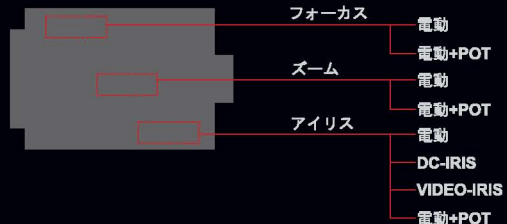

低DIST.

歪曲収差が少ない！

CAPELLAは歪曲収差を十分に少なく抑えたレンズです。

MULTI
CONTROL

豊富な制御方式

CAPELLAは豊富な制御方式に対応可能です。

フォーカス・ズーム：手動、 アイリス：DC-IRISのモデルもございます。