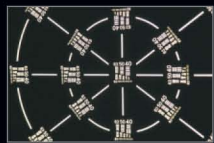

360万画素電動ズームレンズ

CAPELLA

HD1166R/RDC/RAI

2/3" C f=11-66mm F1.8 3.6MegaPixel

3.6MP

NON
F-DROP

低DIST.

AR
COAT.

MULTI
CONTROL

3.6MP 360万画素電動ズームレンズ

CAPELLAは360万画素の解像力に対応した6倍電動ズームレンズです。
解像力125本/mmを実現しております。

CAPELLA

一般的なレンズ

CAPELLA

一般的なレンズ

NON
F-DROP

ズーム全域でFドロップしません！

ズームレンズの場合、入射径は焦点距離に比例して変化し、望遠側にズームしていくと入射径が大きくなります。そして入射径が前玉径と等しくなるとそれ以上入射径は大きくなれないため、Fナンバーが低下してしまいます。この現象は「Fドロップ」と呼ばれ、CAPELLAはFドロップが生じないように、レンズ設計が施されております。

AR
COAT.

ARマルチコーティング採用！

CAPELLAはARマルチコーティングを採用しております。一般的なシングルコーティングと比較して高い透過率を実現します。また映像に有害なフレアーやゴーストを低減でき高いコントラスト・色再現性が得られます。さらに可視光域から近赤外広域まで広い波長帯まで対応しており夜間撮影やIR投光器との組合せにおいて高い性能を発揮いたします。

低DIST.

歪曲収差が少ない！

CAPELLAは歪曲収差を十分に少なく抑えたレンズです。

MULTI
CONTROL

豊富な制御方式

CAPELLAは豊富な制御方式に対応可能です。

フォーカス・ズーム：手動、 アイリス：DC-IRISのモデルもございます。