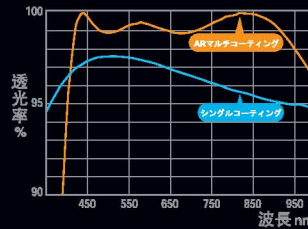

MULTI
CONTROL

3.6MP 360万画素電動ズームレンズ

CAPELLAは360万画素の解像力に対応した6倍電動ズームレンズです。
解像力125本/mmを実現しております。

CAPELLA

一般的なレンズ

CAPELLA

一般的なレンズ

NON
F-DROP

ズーム全域でFドロップしません！

ズームレンズの場合、入射径は焦点距離に比例して変化し、望遠側にズームしていくと入射径が大きくなります。そして入射径が前玉径と等しくなるとそれ以上入射径は大きくなれないため、Fナンバーが低下してしまいます。この現象は「Fドロップ」と呼ばれ、CAPELLAはFドロップが生じないように、レンズ設計が施されております。

AR
COAT.

ARマルチコーティング採用！

CAPELLAはARマルチコーティングを採用しております。一般的なシングルコーティングと比較して高い透過率を実現します。また映像に有害なフレアーやゴーストを低減でき高いコントラスト・色再現性が得られます。さらに可視光域から近赤外広域まで広い波長帯まで対応しており夜間撮影やIR投光器との組合せにおいて高い性能を発揮いたします。