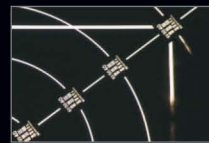

MULTI
CONTROL

3.6MP 360万画素電動ズームレンズ

CAPELLAは360万画素の解像力に対応した6倍電動ズームレンズです。
解像力125本/mmを実現しております。

CAPELLA

一般的なレンズ

CAPELLA

一般的なレンズ

NON
F-DROP

ズーム全域でFドロップしません！

ズームレンズの場合、入射径は焦点距離に比例して変化し、望遠側にズームしていくと入射径が大きくなります。そして入射径が前玉径と等しくなるとそれ以上入射径は大きくなれないため、Fナンバーが低下してしまいます。この現象は「Fドロップ」と呼ばれ、CAPELLAはFドロップが生じないように、レンズ設計が施されております。

AR
COAT.

ARマルチコーティング採用！

CAPELLAはARマルチコーティングを採用しております。一般的なシングルコーティングと比較して高い透過率を実現します。また映像に有害なフレアーやゴーストを低減でき高いコントラスト・色再現性が得られます。さらに可視光域から近赤外広域まで広い波長帯まで対応しており夜間撮影やIR投光器との組合せにおいて高い性能を発揮いたします。

低DIST.

歪曲収差が少ない！

CAPELLAは歪曲収差を十分に少なく抑えたレンズです。

MULTI
CONTROL

豊富な制御方式

CAPELLAは豊富な制御方式に対応可能です。

フォーカス・ズーム：手動、 アイリス：DC-IRISのモデルもございます。